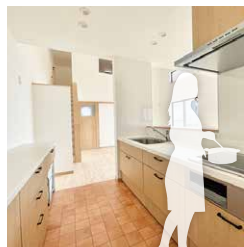

完全
予約制

場所 群馬県伊勢崎市

見学ご希望の日時をお知らせください。
会場の詳細はご予約時にご案内いたします。

OPEN HOUSE

勾配天井の開放的なリビング

平屋 × ロフト

お客様の建てた平屋を、モデルハウスとして期間限定で公開。
一階建てを活かしたアイデア満載の3LDKにロフトをつけて、
ファミリー向けの広々空間を実現した物件です。
実際のお家を見れば、理想の住まいのヒントが見つかるはず。
この機会をお見逃しなく!

LOFT

子供も大興奮のロフト

今

マイホームに「平屋」を選ぶ子育て世代が増えています。

設計の自由度が高い

生活や家事がしやすい

コミュニケーションが円滑に

二階建てに比べて制約が少ないため、こだわりを詰め込んだ空間を実現できます。

階段がないので移動の労力が少なく、フラットな回遊動線で掃除や洗濯がラクラク。

顔を合わせる機会が増えるため、常に家族とのつながりを感じることができます。

ご予約・お問い合わせはお気軽に。お電話または HP お問い合わせフォームへ

人にやさしい家づくり

株式会社 渋沢 深谷支店

〒366-0051 深谷市上柴町東5-1-31
営業時間 10:00-18:00 / 水曜定休

048-572-6661

お申し込みはこちら